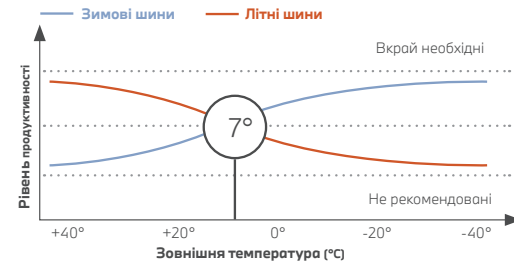

ЧАС ДЛЯ ЗАМІНИ?

За температури нижче 7 °С зимові шини мають багато переваг. За таких температур вони демонструють значно кращі характеристики курсової стійкості, зчеплення з дорогою та гальмування, ніж їхні літні аналоги. До їхнього складу входять м'які гумові суміші, вони мають більш глибокі канавки та тонкі ламелі для збільшення зчеплення на вологих або зледенілих ділянках. Це призводить до більш безпечного водіння та зменшення залежності від погодних умов.