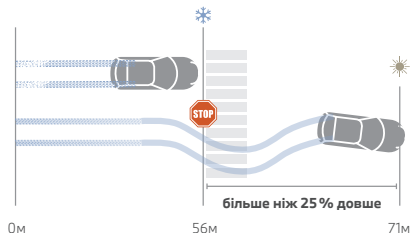

### БІЛЬШ КОРОТКИЙ ГАЛЬМІВНИЙ ШЛЯХ ДОРІВНЮЄ БІЛЬШ БЕЗПЕЧНОМУ ВОДІННЮ.

Оснащення Вашого BMW ідеальними шинами дійсно окупиться. Зимові шини, безумовно, пропонують переваги безпеки на зимових дорогах: бонус за безпеку особливо очевидний, якщо порівнювати гальмівний шлях на снігу, особливо на великих швидкостях (100 км/год, у прикладі нижче) на автомагістралях чи шосе.